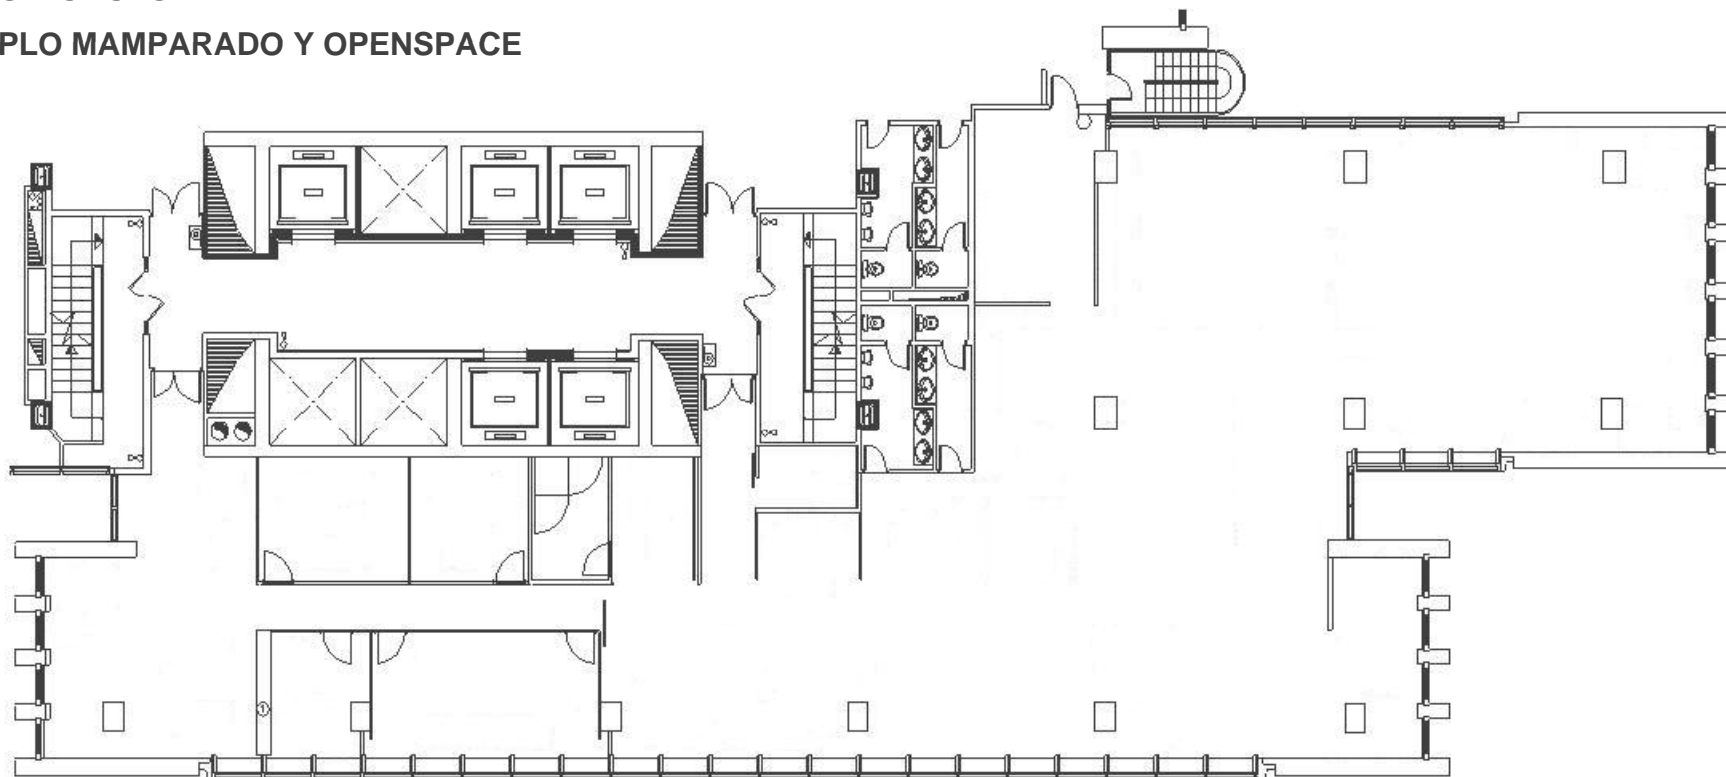

EDIFICIO CUZCO IV

Pº de la Castellana 141. Madrid

Oficinas disponibles en Alquiler. Superficie desde 618,81 m²

PLANO MÓDULO

EJEMPLO MAMPARADO Y OPENSOURCE

EDIFICIO CUZCO IV

Pº de la Castellana 141. Madrid

Oficinas disponibles en Alquiler. Superficie desde 618,81 m²

PLANO MÓDULO

PLANTA EJEMPLO IMPLANTACIÓN COMPLETA